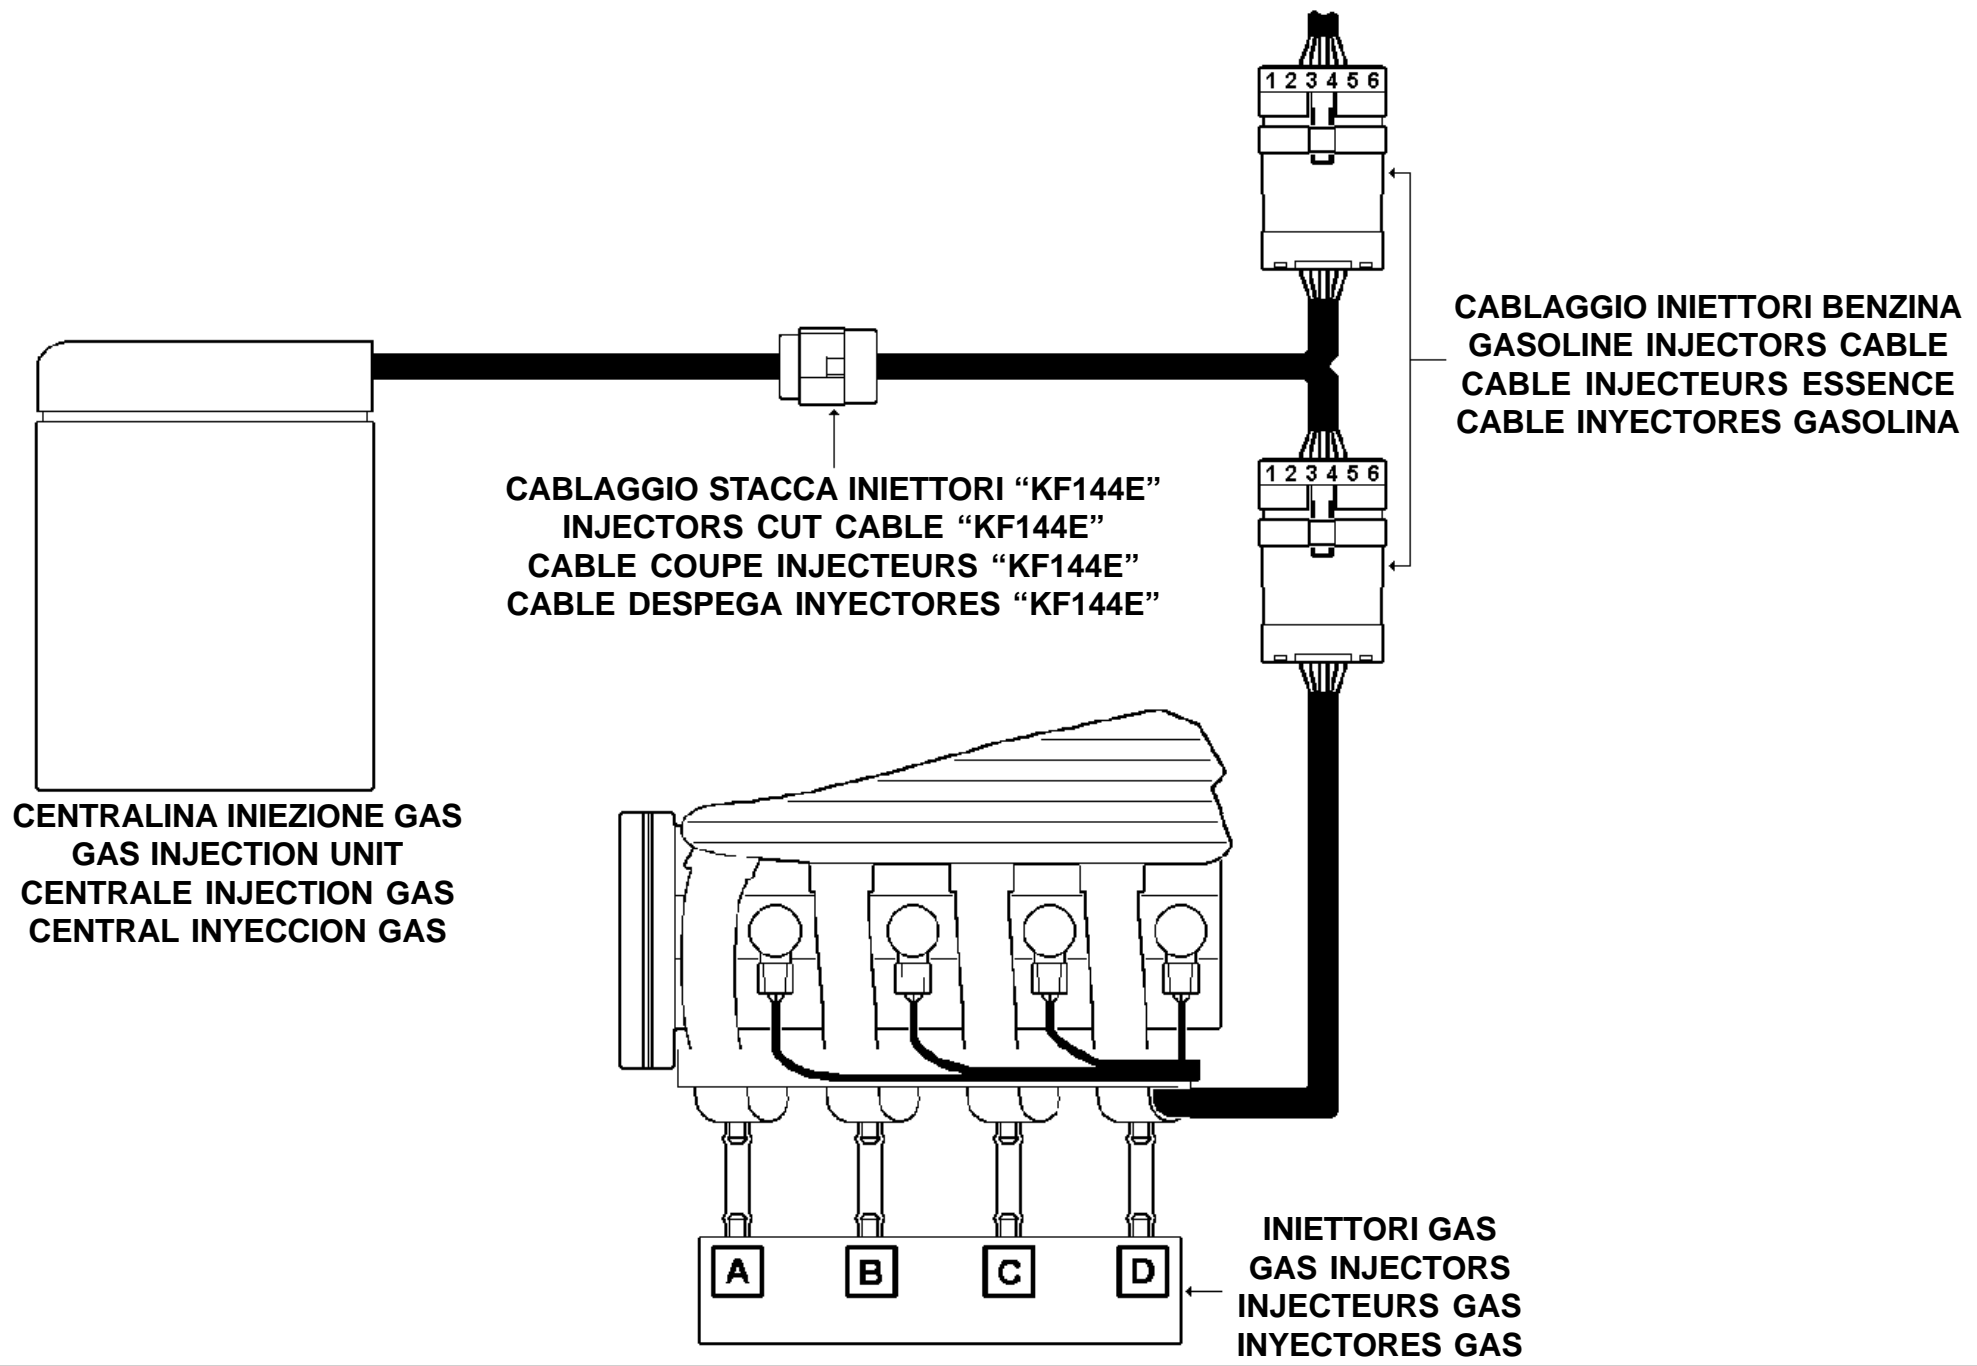

I ***Cavo stacca iniettori per vetture a 4 cilindri
tipo Fiat Stilo***
Schema d'installazione

GB ***Injectors cut cable for vehicles 4 cylinders type
Fiat Stilo***
Installation diagram

F ***Câble coupe injecteurs pour voitures
4 cylindres type Fiat Stilo***
Schéma d'installation

E ***Cable despega inyectores por coches
4 cilindros tipo Fiat Stilo***
Esquema de instalación

Indice - Index - Table

CITROËN	INIEZIONE - INJECTION INYECCION	SCHEMA - DIAGRAM SCHEMA - ESQUEMA
<i>C3 1.6i 16v</i>	<i>Mpi BOSCH ME 7.4.4</i>	<i>Pg. 3</i>
PEUGEOT		
<i>206 1.4i 16v</i>	<i>Mpi MARELLI IAW 48P</i>	<i>Pg. 3</i>
FIAT		
<i>Stilo 1.6i 16v</i> <i>Doblò 1.6i 16v</i>	<i>Mpi MARELLI IAW 5NF</i> <i>Mpi MARELLI IAW 5NF</i>	<i>Pg. 4</i> <i>Pg. 4</i>

CABLAGGIO STACCA INIETTORI "KF144E"
INJECTORS CUT CABLE "KF144E"
CABLE COUPE INJECTEURS "KF144E"
CABLE DESPEGA INYECTORES "KF144E"

CABLAGGIO INIETTORI BENZINA
GASOLINE INJECTORS CABLE
CABLE INJECTEURS ESSENCE
CABLE INYECTORES GASOLINA