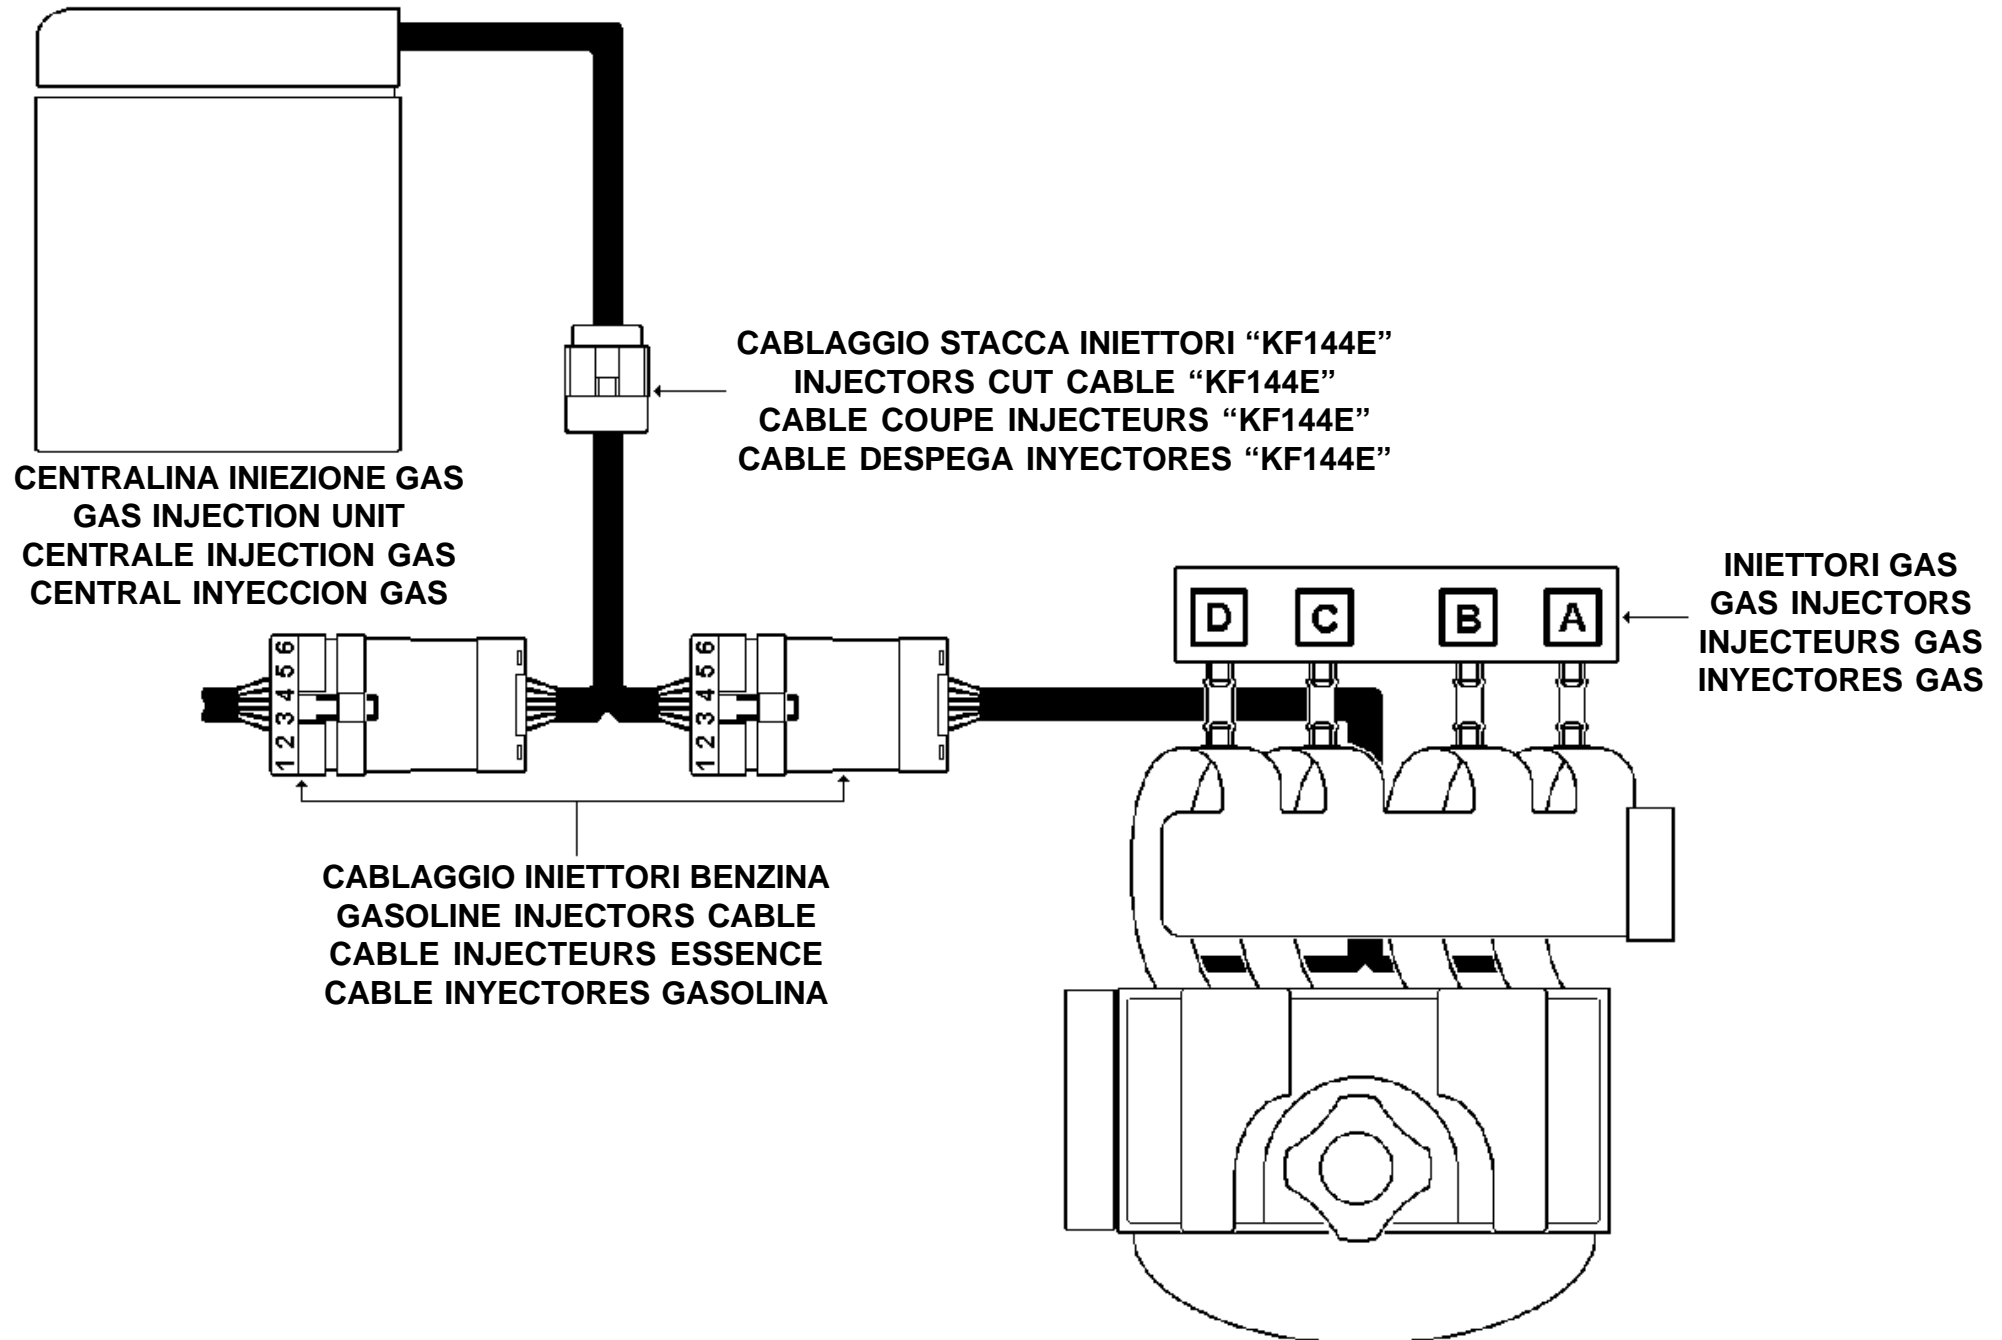

I ***Cavo stacca iniettori per vetture a 4 cilindri
tipo Fiat Stilo***
Schema d'installazione

GB ***Injectors cut cable for vehicles 4 cylinders type
Fiat Stilo***
Installation diagram

F ***Câble coupe injecteurs pour voitures
4 cylindres type Fiat Stilo***
Schéma d'installation

E ***Cable despega inyectores por coches
4 cilindros tipo Fiat Stilo***
Esquema de instalación

Indice - Index - Table

CITROËN	INIEZIONE - INJECTION INYECCION	SCHEMA - DIAGRAM SCHEMA - ESQUEMA
<i>C3 1.6i 16v</i>	<i>Mpi BOSCH ME 7.4.4</i>	<i>Pg. 3</i>
PEUGEOT		
<i>206 1.4i 16v</i>	<i>Mpi MARELLI IAW 48P</i>	<i>Pg. 3</i>
FIAT		
<i>Stilo 1.6i 16v</i> <i>Doblò 1.6i 16v</i>	<i>Mpi MARELLI IAW 5NF</i> <i>Mpi MARELLI IAW 5NF</i>	<i>Pg. 4</i> <i>Pg. 4</i>

CABLAGGIO STACCA INIETTORI "KF144E"
INJECTORS CUT CABLE "KF144E"
CABLE COUPE INJECTEURS "KF144E"
CABLE DESPEGA INYECTORES "KF144E"

CABLAGGIO INIETTORI BENZINA
GASOLINE INJECTORS CABLE
CABLE INJECTEURS ESSENCE
CABLE INYECTORES GASOLINA